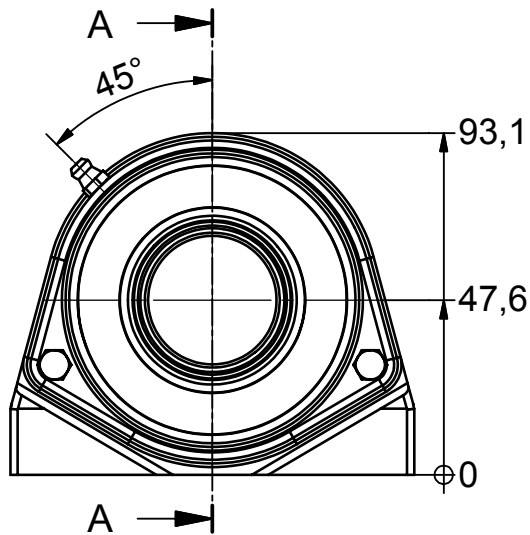

(1:2)

Denne tegning tilhører BJ-Gear A/S og må ikke kopieres eller benyttes uden tilladelse

BJ-Gear A/S

Niels Bohrs Vej 47 Phone +45 87 40 80 80
DK-8660 Skanderborg Fax +45 87 40 80 81
Denmark Email bj@bj-gear.com
VAT No. DK 10166470 Website www.bj-gear.com

Betegnelsen:

NG35-S2-O

Projekt:

Dato: 15-12-2006

Konstruktør: TKC

Tegnings nr.:

902-01-019

(A4)

Mål Uden tolerance: DS/ISO 2768-1 f