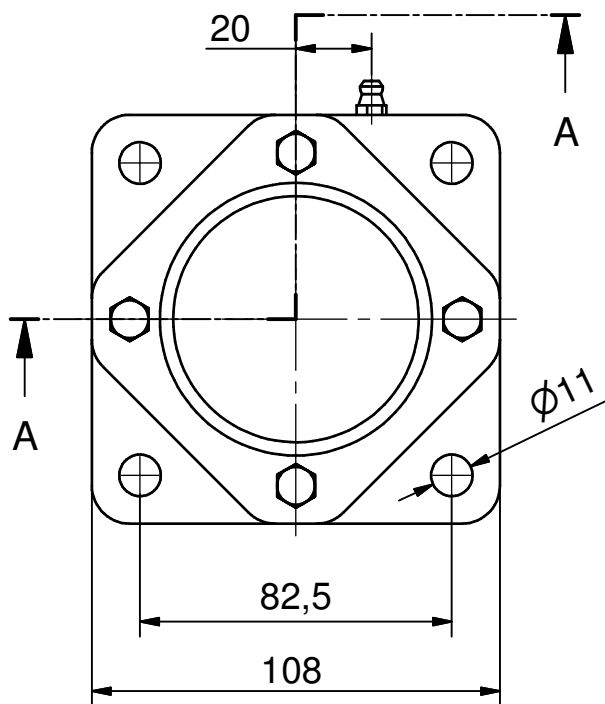

(1 : 2)

A-A

Denne tegning tilhører BJ-Gear A/S og må ikke kopieres eller benyttes uden tilladelse

BJ-Gear A/S

Niels Bohrs Vej 47
DK-8660 Skanderborg
Denmark
VAT No. DK 10166470

Phone +45 87 40 80 80
Fax +45 87 40 80 81
Email bj@bj-gear.com
Website www.bj-gear.com

Betegnelsen:

Ø30 - 4huls Flangeleje (Lukket)

Projekt:

(A4)

Mål Uden tolerance: DS/ISO 2768-1 f

Dato: 07/05/2004

Konstruktør: TKC

Tegnings nr.:

NG30-F4-C 2D