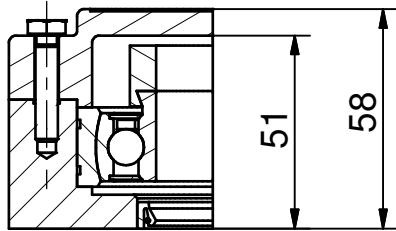

(1 : 2)

A-A

Denne tegning tilhører BJ-Gear A/S og må ikke kopieres eller benyttes uden tilladelse

BJ-Gear A/S

Niels Bohrs Vej 47
DK-8660 Skanderborg
Denmark
VAT No. DK 10166470

Phone +45 87 40 80 80
Fax +45 87 40 80 81
Email bj@bj-gear.com
Website www.bj-gear.com

Betegnelsen:

Ø30 - 4huls Flangeleje (Lukket)

Projekt:

(A4)

Mål Uden tolerance: DS/ISO 2768-1 f

Dato: 07/05/2004

Konstruktør: TKC

Tegnings nr.:

NG30-F4-C 2D