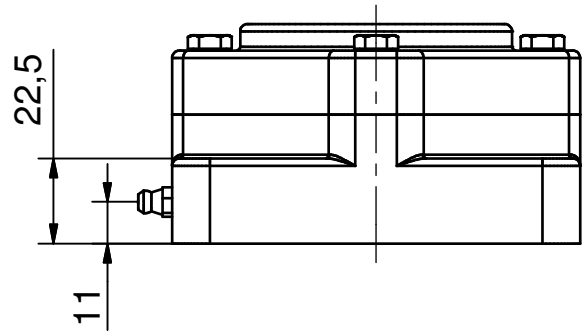

(1 : 2)

A-A

Denne tegning tilhører BJ-Gear A/S og må ikke kopieres eller benyttes uden tilladelse

BJ-Gear A/S

Niels Bohrs Vej 47
DK-8660 Skanderborg
Denmark
VAT No. DK 10166470

Phone +45 87 40 80 80
Fax +45 87 40 80 81
Email bj@bj-gear.com
Website www.bj-gear.com

Betegnelsen:

Ø30 - 4huls Flangeleje (Lukket)

Projekt:

(A4)

Mål Uden tolerance: DS/ISO 2768-1 f

Dato: 07/05/2004

Konstruktør: TKC

Tegnings nr.:

NG30-F4-C 2D